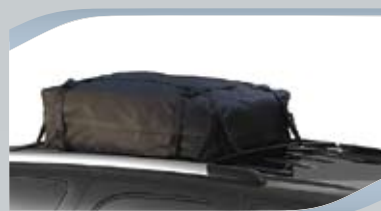

PRODUCTOS DE CARGA EXTERIOR

Barras de techo

Dos barras útiles para instalar el portabicicletas o la concha portaequipaje. Estos accesorios de techo adaptan tu Suburban a tus necesidades.

Descripción	No. parte	Instalación*	2010	2011
Barras de techo brillantes. Ranura en T	12499405	0.2	X	X
Barras de techo negras. Ranura en T	12499404	0.2	X	X
Barras de techo negras. Tipo equipo original	19154851	0.2	X	X

Concha portaequipaje

Este portaequipaje está fabricado con material de larga duración, resistente a los rayos UV y a la intemperie. Si lo deseas, puedes pintarlo al color de la carrocería. Cuenta con cerradura.

Descripción	No. parte	Instalación*	2010	2011
Concha portaequipaje negra, corta (56" largo x 36" ancho x 15" alto)	19243882	0.5	X	X
Concha portaequipaje negra, larga (89" largo x 21" ancho x 15" alto)	12499318	0.5	X	X

Portaequipaje suave de techo

Agrega espacio útil para carga. Está hecho de material durable PVC oscuro con poliéster. Con costuras resistentes al agua. Se abre de ambos lados con cierres. De fácil instalación en los rieles de techo de equipo original.

Descripción	No. parte	Instalación*	2010	2011
Portaequipaje suave de techo, con logo de corbata	12497160	0.3	X	X