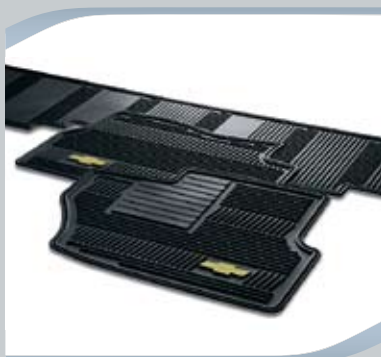

Tapetes de vinil

Prepárate para cualquier condición de terreno con estos tapetes de vinil, aptos para todo tipo de clima. Se adaptan perfectamente al interior de tu Silverado/Cheyenne y su diseño exclusivo de celdas les permite capturar cualquier tipo de desecho o líquido.

Descripción	No. parte	Instalación*	2010	2011	Aplicación
Tapetes de vinil, delanteros, negros, con logo de corbata	19155812	0	X	X	Cabina Regular
Tapetes de vinil, traseros, negros, sin logo	19155814	0	X	X	Cabina Extendida (sin consola de piso frontal)