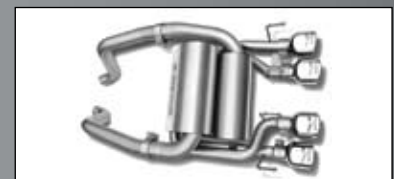

Sistema de escape Performance

Este accesorio tiene la terminación con 4 punteras de escape en acero inoxidable con logo GCA. El sistema excede los parámetros del sistema original. Las punteras se venden por separado.

Descripción	No. parte	Instalación (horas)	2008	2009
Sistema de escape Performance para uso en motores 6.0 l (LS2) y 6.2 l (LS3)	17801884	1.0	X	X