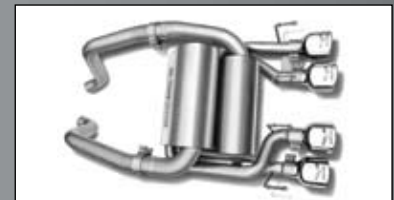

Sistema de escape Off-Road-Racing

Este sistema de escape Performance tiene la terminación con 4 punteras de escape en acero inoxidable que contienen el logo GCA. El sistema excede los parámetros del sistema original. Las punteras se venden por separado. Para uso Off-Road.

Descripción	No. parte	Instalación (horas)	2008	2009
Sistema de escape Off-Road-Racing para uso en motores 6.0 l (LS2) y 6.2 l (LS3)	19154780	1.0	X	X